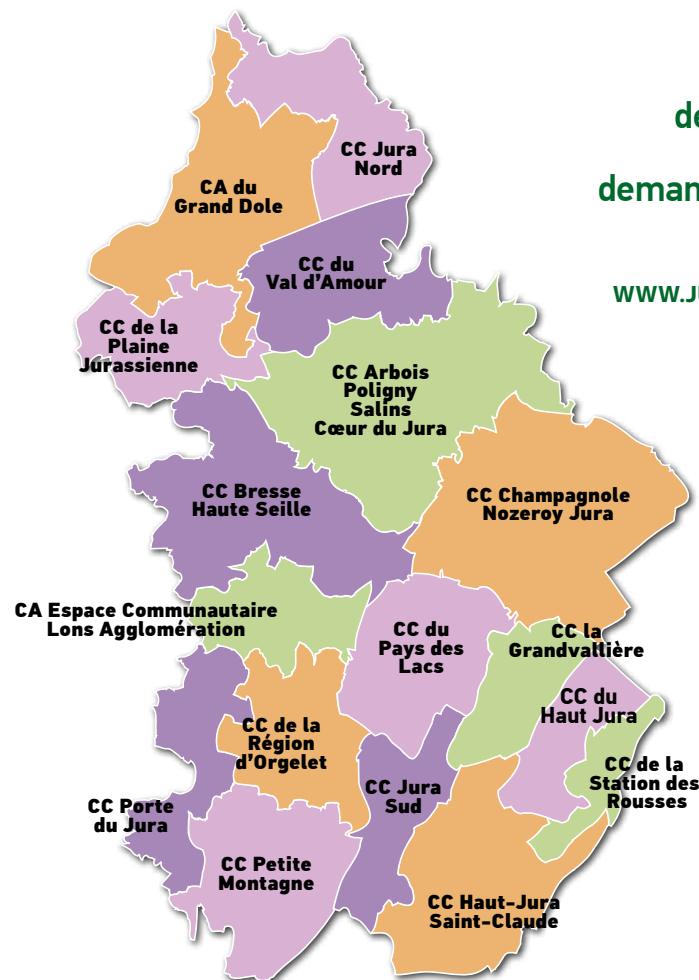

VOTRE TRAJET EN 3 ÉTAPES

1. Réservez votre trajet

Au plus tard la veille du déplacement.

- Avant midi pour le lendemain
- Le vendredi avant midi, pour le lundi

03 84 24 33 07 (pour la zone 1)
03 84 66 32 13 (pour la zone 2)

- Fiche d'inscription à renseigner lors de la première réservation
- Réservation possible jusqu'à 30 jours avant le déplacement prévu et pour plusieurs trajets en même temps

2. Tenez-vous prêt(e)

Le jour J, un conducteur vient vous chercher à l'arrêt le plus proche de votre domicile pour vous conduire à **Champagnole**

Une fois arrivé(e), vous aurez un minimum de 2 heures pour vos courses, rendez-vous, activités, loisirs

Le conducteur vous ramène à votre point de départ

3. Présentez votre titre de transport valide au conducteur ou réglez votre trajet directement auprès de celui-ci

Toute annulation doit être notifiée au plus tard la veille du trajet avant **16h30**.

LE TRANSPORT À LA DEMANDE
EN BOURGOGNE-FRANCHE-COMTÉ
C'est si simple dans le Jura...

Près de
500 communes
desservies par le
transport à la
demande dans le Jura

PLUS D'INFO
WWW.JURAGO.VIAMOBIGO.FR