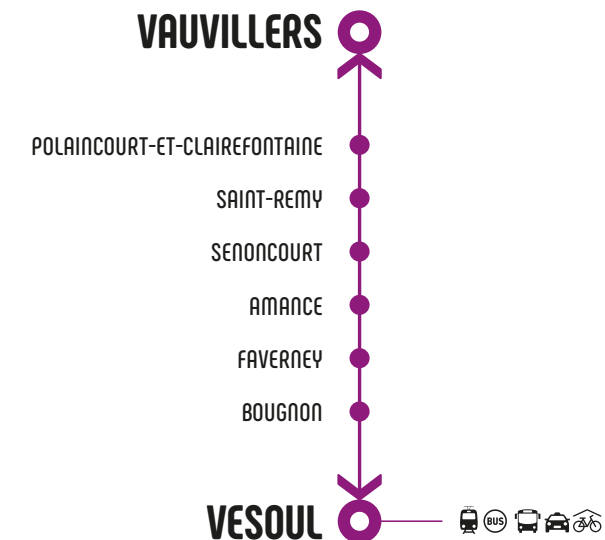

mobigo 03 80 11 29 29

(1) prix d'un appel local

SERVICE ASSURÉ PAR
Danh Tourisme

RÉGION
**BOURGOGNE
FRANCHE
COMTÉ**

- Train
- Tramway
- Vélo libre service
- Bus urbain
- Autopartage
- Location de vélo
- Autocar
- Taxi
- Abris-vélos
- Location de voiture