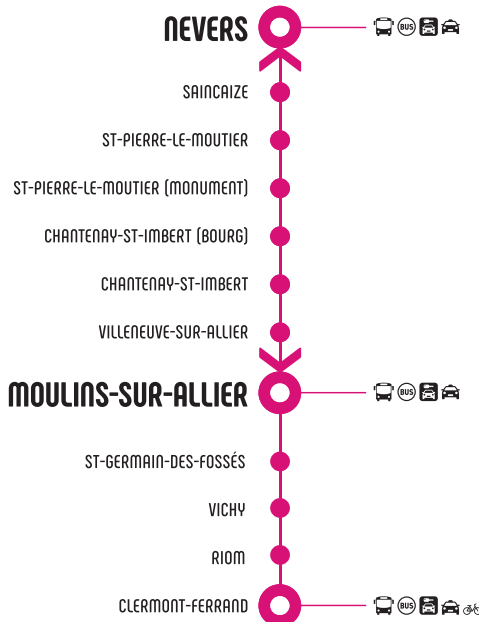

Accessibilité :

Gares disposant du service SNCF gratuit destiné aux personnes en situation de handicap. Renseignements et réservations : **0 890 640 650 touche 1** (0,1cts la minute).

Autocar TER

TER Transport Express Régional

IC Intercités sans réservation obligatoire

IC R Intercités avec réservation obligatoire

TAR Transport auxiliaire régulier réalisé par taxi. Les voyageurs sont invités à se présenter dans la cour de la gare.

Train autorisé au transport gratuit des vélos dans la limite des places disponibles.

Horaire en rouge : circule uniquement en période scolaire.

1 Circule le 14 juillet.

2 Ne circule pas du 2 juillet au 24 août.

3 Ne circule pas du 9 juillet au 21 septembre.