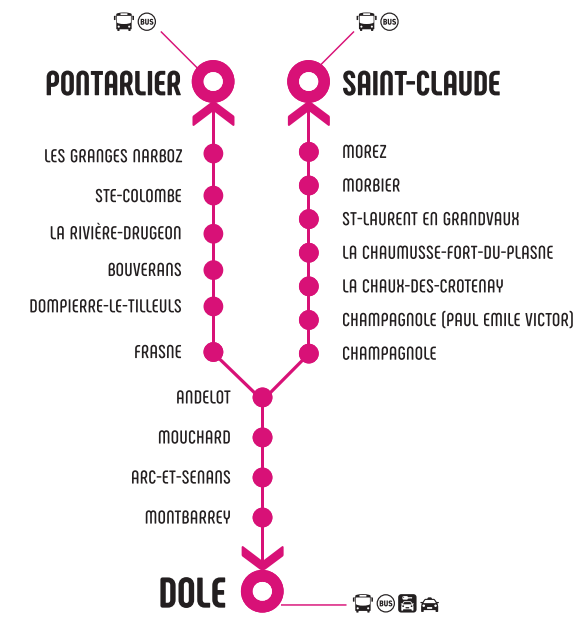

N'oubliez pas de vous reporter aux renvois.

quais courts	guichet	distributeur	accessibilité	Numéro de circulation	TER	TER	TER	TER	TGV	TER	CFF	TER	TER	TER	TGV	CFF	TGV	TER	TER	TER	TER	TGV	CFF	TER	TER
					TER	TER	TER	TER	TGV	CFF	TGV	TER	TER	TER	TER	TGV	CFF	TER	TER						
				33771																					
				33783																					
				33773																					
				895705																					
				895733																					
				895709																					
				895505																					
				9261																					
				895511																					
				96439																					
				895715																					
				895715																					
				895515																					
				33789																					
				9269																					
				96441																					
				9271																					
				33779																					
				96457																					
				33685																					
				895527																					
				895521																					
				33891																					
				33683																					
				895729																					
				9273																					
				33775																					
				895731																					
				33893																					
				895529																					
				9277																					
				9277																					
				96459																					
				895735																					
				33895																					

Horaire en rouge : circule uniquement en période scolaire.
Horaire en vert : circule uniquement en période vacances.

1. Ne circule pas du 2 juillet au 24 août.
2. Circule le 14 juillet.
3. Circule les 9 mai et 31 octobre.
4. Ne circule pas les 10 mai, 14 juillet, 15 août et 1er novembre.
5. Ne circule pas les 9 mai et 31 octobre. Circule le 14 juillet.
6. Circule pas les 9 mai et 31 octobre. Ne circule pas le 14 juillet.
7. Ne circule pas les 26 décembre, 2 janvier, 30 mars et 1er août. Circule les 1er et 8 mai, 15 août et 1er novembre.
8. Ne circule pas du 2 au 5 juillet, circule du 27 au 30 août.
9. Circule du 2 au 5 juillet, ne circule pas du 27 au 30 août.

* Pour le développement durable, c'est économiser le papier. Prenez seulement ce qui vous est utile et ne jetez pas ce support sur la voie publique. RCS Bobigny B 532 049 447 - Photos couverture : ©Onore H - stockadobe.com, ©U. Beilman

- Bus urbain
- Autocar
- Taxi
- Location de voiture

Quais courts : Les voyageurs à destination des gares signalées sont invités à monter dans les voitures situées en tête de train.

TER Transport Express Régional

TGV Train à réservation obligatoire
CFF Trains des Chemins de Fer Fédéraux Suisses
TER Train autorisé au transport gratuit des vélos dans la limite des places disponibles.

Services de Taxis collectifs TER pour les communes de : Boujailles, Chatelay, Le Vaudioux, Vers-en-Montagne. Renseignements et réservation au plus tard la veille avant 17h (du lundi au vendredi sauf jours fériés) auprès de **Mobigo** au **03 80 11 29 29** (taper 2).