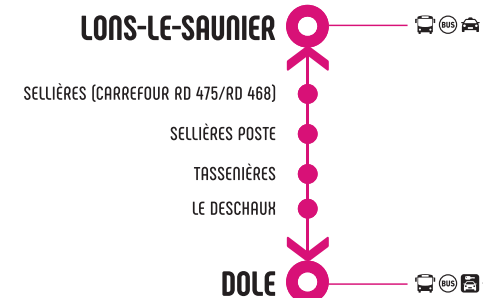

Accessibilité : Gares disposant du service SNCF gratuit destiné aux personnes en situation de handicap. Renseignements et réservations : **0 890 640 650 touche 1** (0,11cts la minute).

TER Transport Express Régional

TGV Train à réservation obligatoire

Autocar ligne 400 Jurago

Services de Taxis collectifs TER pour correspondance avec le **TGV 9760** à destination de Paris. Réservation au plus tard la veille avant 17h (du lundi au vendredi sauf jours fériés) auprès de **Mobigo** au **03 80 11 29 29 (taper 2)**.

1 Circule du 7 avril au 8 décembre.

INFO TRAFIC TRAVAUX

Pour moderniser les lignes, des travaux sont régulièrement réalisés. Durant ces périodes, certains horaires peuvent être modifiés. Nous vous conseillons de vérifier vos horaires avant départ.

Rég. pour le développement durable: c'est économiser le papier. Prenez seulement ce qui vous est utile et ne jetez pas ce support sur la voie publique. RCS Bourgogne B 522 049 447 - Photos couverture : ©Bmore H - stockadobe.com, ©DJ Beblman

Bus urbain
 Autocar

Taxi
 Location de voiture