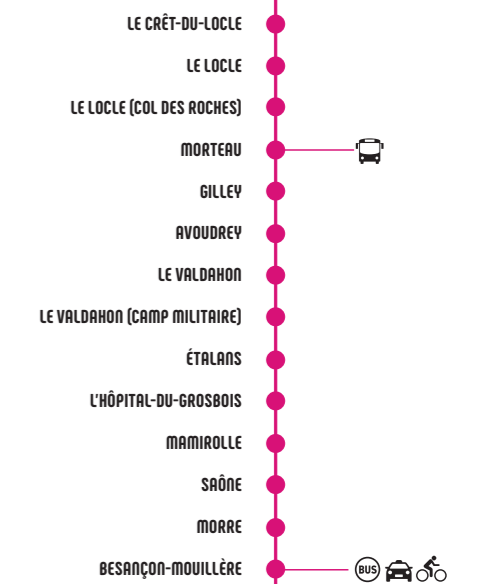

INFOS PRATIQUES

BESANÇON-VIOTTE > MORTEAU > LA CHAUX-DE-FONDS

LA CHAUX-DE-FONDS

BESANÇON-VIOTTE

- Bus urbain
- Autocar
- Tramway
- Vélo libre service
- Location de vélo
- Autopartage
- Taxi
- Location de voiture

N'oubliez pas de vous reporter aux renvois.

La Ligne des Horlogers				Numéro de circulation																											
				TER	TER	TER	TER	TER	TER	TER	TER	TER	TER	TER	TER	TER	TER	TGV	TER	TER	TER	TER	TGV	TER	TER	TER					
				96401	895401	96403	895201	96405	33653	895305	895307	96413	96411	96411	895211	895213	895215	96419	895221	6755	895325	895225	895227	33661	6759	96429	33657	33659			
quais courts	guichet	distributeur	accessibilité	Jours de circulation *Sauf jours fériés				Lun à Ven *	Lun à Ven *	Lun à Ven *	Lun à Ven *	Tous les jours	Lun à Ven *	Lun à Ven *	Sam	Lun à Ven *	Lun à Ven *	Sam, Dim et Fêtes	Lun à Ven *	Lun Mar Jeu Ven *	Mer *	Tous les jours	Lun à Ven *	Lun à Ven *	Lun à Ven *	Lun à Ven *	Lun à Ven *	Tous les jours	Tous les jours	Lun à Ven *	Dim et Fêtes
				Renvois				1	1	1																					
				PARIS GARE DE LYON																											
				BESANÇON-VIOTTE																											
				Besançon-Mouillère																											
				Morteau																											
				Saône																											
				Mamirolle																											
				L'Hôpital-du-Grosbois																											
				Étalans																											
				Le Valdahon (Camp militaire)																											
				LE VALDAHON																											
				Avoudrey																											
				Gillev																											
				MORTEAU																											
				Le Locle (Col des Roches)																											
				LE LOCLE																											
				Le Crêt-du-Loche																											
				LA CHAUX-DE-FONDS																											