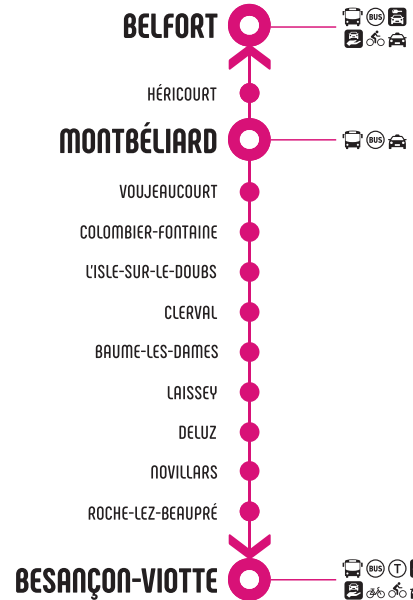

BELFORT > MONTBÉLIARD > BESANÇON-VIOTTE

BELFORT MONTBÉLIARD BESANÇON-VIOTTE

N'oubliez pas de vous reporter aux renvois.

quais courts	guichet	distributeur	accessibilité	Numéro de circulation	TER	TER	TER	TER	TER	TER	TER	TER	TER	TER	TER	TER	TER	TER	TER	TER	TER	TER	TER	TER					
					894000	894002	895860	894008	895824	894832	894014	894836	895866	894026	894028	894850	894032	895836	895854	894864	894864	895880	894034	895882	894052	895848	894058	894062	894886
				Jours de circulation *Sauf jours fériés	Lun à Ven *	Tous les jours	Lun à Ven *	Lun à Ven *	Lun à Sam *	Lun à Ven *	Lun à Ven *	Lun à Sam *	Tous les jours	Tous les jours	Tous les jours	Tous les jours	Lun à Ven *	Sam	Lun à Ven *	Tous les jours	Lun à Ven *	Tous les jours	Tous les jours	Tous les jours	Tous les jours	Lun à Sam *			
				Renvois			1					2														2			
	■	■	■	BELFORT-VILLE	05:04	06:04	06:36	07:04	07:36	08:04	08:36	09:04	09:36	11:36	12:04	12:19	13:04	13:36	15:36	16:04	16:36	16:36	17:04	17:34	18:19	18:38	19:39	20:34	21:36
		■		Héricourt	05:12	06:12	06:44	07:12	07:44	08:12	08:45	09:12	09:45	11:45	12:12	12:27	13:12	13:45	15:45	16:12	16:45	16:45	17:12	17:42	18:27	18:46	19:47	20:42	21:45
	■	■	■	MONTBÉLIARD-VILLE	05:18	06:18	06:51	07:18	07:51	08:18	08:53	09:18	09:53	11:53	12:18	12:33	13:18	13:52	15:52	16:18	16:51	16:53	17:18	17:49	18:33	18:53	19:54	20:50	21:51
				Voujeaucourt	-	06:24	-	07:24	-	-	-	-	-	-	12:24	-	-	-	-	-	-	-	17:24	17:55	18:39	-	-	-	-
				Colombier-Fontaine	-	06:30	-	07:30	-	-	-	-	-	-	12:30	-	-	-	-	-	-	-	17:30	18:01	18:45	-	-	-	-
				L'Isle-sur-le-Doubs	05:33	06:38	07:05	07:38	08:05		09:07		10:07	12:07	12:38		13:38	14:06	16:06			17:07	17:38	18:08	18:53	19:07	20:08	21:04	
		■		Clerval	05:41	06:46	07:13	07:46	08:14		09:15		10:15	12:15	12:46		13:46	14:15	16:15			17:16	17:46	18:17	19:01	19:16	20:17	21:13	
		■		Baume-les-Dames	05:54	06:59	07:25	07:58	08:27		09:28		10:28	12:28	12:58		13:58	14:27	16:27			17:28	17:59	18:29	19:13	19:29	20:29	21:26	
				Laissey	06:05	07:09	-	08:09	-		-	-	-	-	13:09		14:08	-	-			-	18:09	-	19:24	-	-	-	-
	■			Deluz	-	07:13	-	08:13	-		-	-	-	-	13:13		14:12	-	-			-	18:13	-	19:28	-	-	-	-
				Novillars	-	07:18	-	08:18	-		-	-	-	-	13:18		14:18	-	-			-	18:18	-	19:33	-	-	-	-
				Roche-lez-Beaupré	-	07:21	-	08:21	-		-	-	-	-	13:21		14:21	-	-			-	18:21	-	19:36	-	-	-	-
	■	■	■	BESANÇON-VIOTTE	06:20	07:28	07:46	08:28	08:51		09:50		10:51	12:49	13:28		14:28	14:51	16:51			17:51	18:28	18:51	19:44	19:53	20:52	21:49	