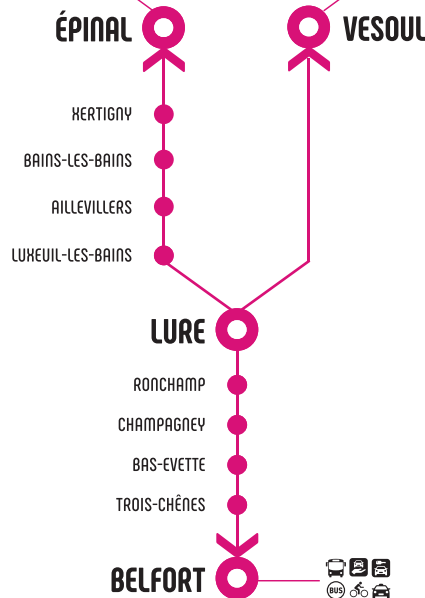

INFOS PRATIQUES

(PARIS) > ÉPINAL > VESOUL > BELFORT > (MULHOUSE)

Rijk voor de ontwikkeling, duurzame, c'est économiser le papier. Prenez seulement ce qui vous est utile et ne jetez pas ce support sur le voie publique.
RFS Mobility B 552 049 447 - Photos couverture : ©Eloore H. - stock.adobe.com, ©WU Beekman

N'oubliez pas de vous reporter aux renvois.

guichet	distributeur	accessibilité	Numéro de circulation	TER	TER	TER	TER	TER	TER	TER	TER	TER	TER	TGV	TER	TER	TER	TER	TER	TER	TER	TER	TER			
				33531	894405	894603	894409	894411	894413	11841	835755	894609	11843	894429	894431	2571	894619	894433	11845	894449	894455	835827	894627	11847	11847	11849
				Jours de circulation *Sauf jours fériés	Lun*	Lun à Ven*	Lun à Ven*	Lun à Sam*	Lun à Ven*	Lun à Ven*	Lun à Ven*	Sauf Sam	Lun à Ven*	Tous les jours	Lun à Ven*	Tous les jours	Tous les jours	Tous les jours	Lun à Ven*	Tous les jours	Tous les jours	Tous les jours	Tous les jours	Lun à Ven*	Sam, Dim et Fêtes	Tous les jours
Renvois	1				4																					
■ ■ ■	PARIS EST																									
■ ■ ■	Culmont-Chalindrey																									
■ ■ ■	VESOUL		06:39		07:39	08:09	08:39	10:09								16:39	17:11	17:39	18:30							
■ ■ ■	NANCY VILLE																									
■ ■ ■	ÉPINAL				06:27																					
	Xertigny				06:41																					
	Bains-les-Bains				06:50																					
■	Aillevillers		05:36		07:03																					
	St Loup S/ Semouse		05:46		-																					
■	LUXEUIL-LES-BAINS		06:03		07:13																					
■ ■ ■	LURE		06:28	06:56	07:26	07:56	08:26	08:56	10:26																	
■	Ronchamp		06:41	07:03	07:34	08:03	08:33	09:03	-																	
■	Champagny		06:51	07:09	07:41	08:09	08:39	09:09	-																	
	Bas-Evette		-	07:16	07:49	08:16	08:46	09:16	-																	
	Trois-Chênes		-	07:22	07:55	08:22	08:52	09:22	-																	
■ ■ ■	BELFORT VILLE		07:18	07:25	07:58	08:25	08:55	09:25	10:44																	
■ ■ ■	MULHOUSE								11:15																	

Accessibilité :
Gares disposant du service SNCF gratuit destiné aux personnes en situation de handicap.
Renseignements et réservations : 0 890 640 650 **touche 1** (0,11cts la minute).

Quais courts :
Les voyageurs à destination des gares signalées sont invités à monter dans les voitures situées en tête du train.

Autocar TER

TER Transport Express Régional

Services de Taxis collectifs TER pour les communes de : **Creveney et Genevreuille.**

Renseignements et réservation au plus tard la veille avant 17h (du lundi au vendredi sauf jours fériés) auprès de MobiGo au **03 80 11 29 29 touche 2.**

Train autorisé au transport gratuit des vélos dans la limite des places disponibles.

Horaires en rouge : circule uniquement en période scolaire.

- 1 Circule les 2, 9 et 22 mai.
- 2 Ne circule pas de Belfort à Mulhouse du 11 au 15 décembre.
- 3 Ne circule pas du 11 au 15 décembre.
- 4 Ne circule pas du 2 juillet au 24 août.

Rijk voor de ontwikkeling, duurzame, c'est économiser le papier. Prenez seulement ce qui vous est utile et ne jetez pas ce support sur le voie publique.
RFS Mobility B 552 049 447 - Photos couverture : ©Eloore H. - stock.adobe.com, ©WU Beekman

INFO TRAFIC TRAVAUX

Pour moderniser les lignes, des travaux sont régulièrement réalisés. Durant ces périodes, certains horaires peuvent être modifiés. Nous vous conseillons de vérifier vos horaires avant départ.