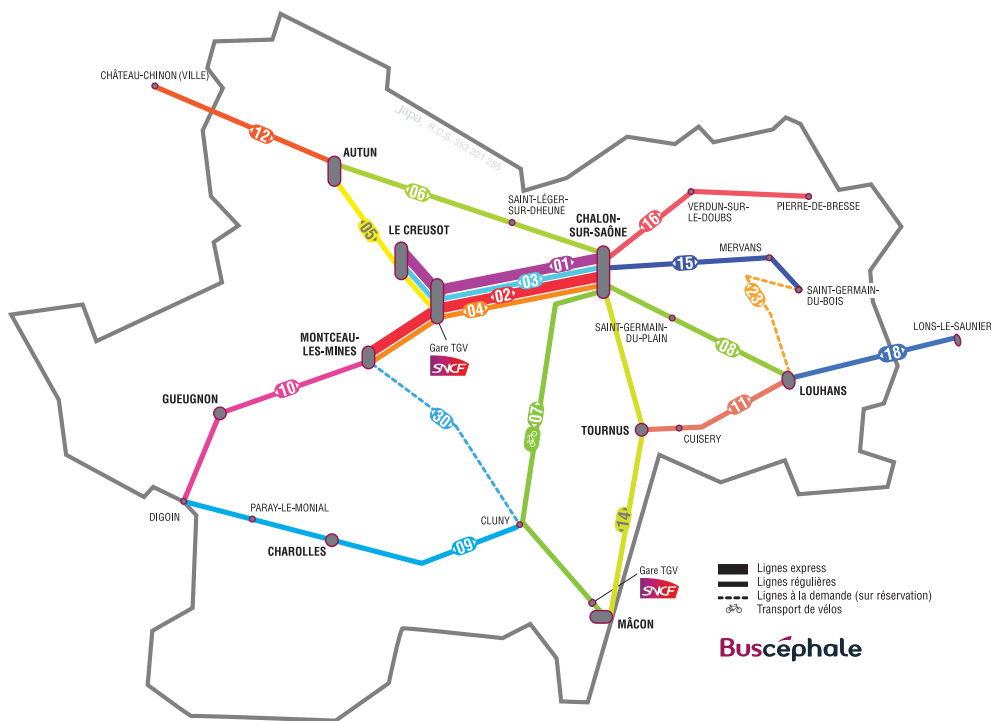

Buscéphale

23

Ligne à la demande (sur réservation)
**Saint-Germain-du-Bois
Louhans**

Les fiches horaires et les tarifs sont disponibles :

- auprès de la centrale de réservation et d'information **Mobigo** et sur www.mobigo-bourgogne.com
- à bord des véhicules ou en gare
- dans les offices de tourisme, les mairies.

www.mobigo-bourgogne.com

A partir du 10 mars 2017

REGION
BOURGOGNE
FRANCHE
COMTE

Buscéphale

Prix TTC	Public	Conditions	Tarifs	Public	Conditions
Abonnement mensuel			Prix TTC		
48 €	• Tout public	Nombre de voyages illimités sur une ligne	2 €	• Tout public	1 trajet sur une ligne
Abonnement trimestriel			1,50 €	• Tout public	Pour l'achat d'une carte 10 voyages valable sur toutes les lignes du réseau (15 €)
126 €	• Tout public	Nombre de voyages illimités sur une ligne	1,05 €	• Détenteur de la carte famille nombreuse	1 trajet sur une ligne
Abonnements remboursables à 50 % par l'employeur			0,75 €	• Groupe supérieur à 10 personnes	1 trajet sur une ligne
Boutique en ligne : https://buscephale.plateforme-2cloud.com/boutique			0,40 €	• Moins de 26 ans	1 trajet sur une ligne
				• Détenteur de la carte invalidité/mobilité inclusion	
				• Bénéficiaire du Revenu de Solidarité Active (RSA)	1 trajet sur une ligne
				• Bénéficiaire de l'Allocation de Solidarité aux Personnes Agées (ASPA)	

SAINT-GERMAIN-DU-BOIS > LOUHANS

Arrêts	Toute l'année les lundis même fériés	
	Aller	Retour
1 Saint-Germain-du-Bois – Le Bourg	08:10	11:50
2 Saint-Germain-du-Bois – La Fosse	08:13	11:47
3 Devrouze – Le Bourg	08:20	11:40
4 Diconne – Le Bourg	08:24	11:36
5 Thurey – Mairie Ecole	08:27	11:33
6 Simard – La Poste	08:34	11:26
7 Simard – Les Bons Amis	08:36	11:24
8 Juif – La Grosse Grange	08:37	11:23
9 Juif – Les Moutrets	08:39	11:21
10 Juif – Le Bourg	08:44	11:16
11 Branges – Le Pré du Vernay	08:49	11:11
12 Branges – Le Bourg	08:50	11:10
13 Branges – Le Guidon	08:52	11:08
14 Louhans – Gare SNCF	09:00	11:00