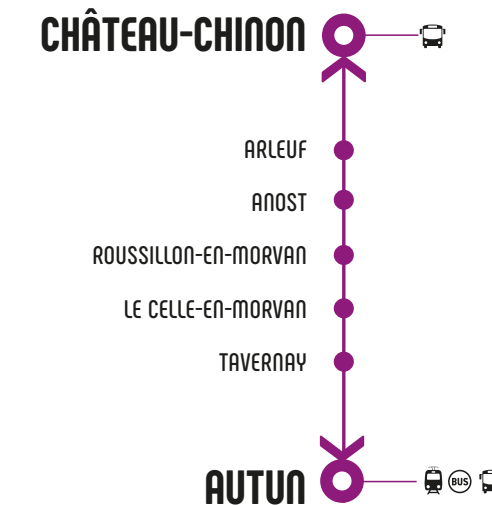

- 🚆 Train
- 🚌 Bus urbain
- 🚐 Autocar
- 🚊 Tramway
- 🚗 Autopartage
- 🚕 Taxi
- 🚗 Location de voiture
- 🚲 Vélo libre service
- 🚲 Location de vélo
- 🚲 Abris-vélos