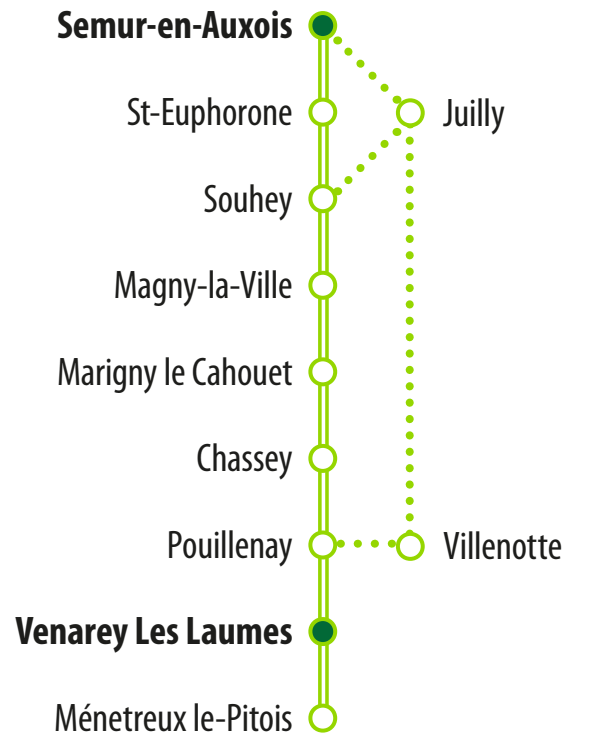

C71 VENAREY-LES LAUMES SEMUR-EN-AUXOIS

Horaires valables à compter du 1er septembre 2017
Ne circule pas les jours fériés

Jours de fonctionnement	LMMJV	Lundi	LMMJV	LMMJVS	LMMJVS	LMMJV
Circulation en période scolaire	Oui	Oui	Oui	Oui	Oui	Oui
Circulation durant les congés scolaires	Non	Non	Non	Oui	Oui	Oui
Notes à consulter						*01

TRAJET SNCF	Dijon - Gare			7:29		16:35	17:35
	Venarey les Laumes - Gare			7:57		17:18	18:18

MENETREUX LE PITOIS	Haut			7:59	13:08		
	Le Bas			8:02	13:09		
VENAREY LES LAUMES	Collège	7:50	7:40	|	|		
	☺ Gare de Venarey Les Laumes	7:57	|	8:08	13:14	17:30	18:27
	☺ Clos Fleury	|	|	8:10	|	|	|
POUILLENAY	Les Prés Hauts	|	|	8:17	13:19		18:32
	☺ Centre	|	|	8:21	13:21		18:34
CHASSEY	Abribus	|	|	|	13:27		18:38
MARIGNY LE CAHOUET	☺ Abribus	8:06	|	|	13:32		18:43
MAGNY LA VILLE	☺ Eglise	|	|	|	13:37		18:48
SOUHEY	Lavoir	|	|	|	13:38		18:49
JUILLY	☺ Transco	|	|	|	|		|
VILLARS ET VILLENOTE	Abribus	|	|	8:27	|		|
ST EUPHRONE	Place	|	|	|	13:43		18:54
SEMUR EN AUXOIS	☺ Impro	|	|	|	13:46		18:57
	Arrêt 8 Mai	|	|	8:29	|	|	|
	☺ Cité Scolaire	8:25	7:55	8:30	|	|	|
	☺ Les Croisettes				13:48	17:50	18:59
	☺ Liberté				13:50		19:01

Arrêts desservis à la demande dans le car

TAD

TARIFS TITRES DE TRANSPORT

Ticket Côte-d'Or	1,50 €	Par trajet
Carnet 10 voyages	15 €	
Ticket 40 voyages	40 €	Valable 2 mois
Carte mensuelle	40 €	Valable 1 mois
Billet sans contact	0,30 €	Anonyme et rechargeable, peut héberger plusieurs voyages
La carte à puce	5 €	Adaptée aux grands voyageurs avec abonnement
La clé USB	15 €	Rechargeable directement via votre ordinateur sur la e-boutique www.viamobigo.fr
TRANSCO + DIVIA : DUO		
DUO 24H	6,90 €	Valable 1 journée
DUO Hebdo	26,50 €	Valable 1 semaine
DUO mensuel	80 €	Valable 1 mois

*01 TAD Transport à la Demande. Réservation au 0 800 21 32 33 du lundi au vendredi avant 16 h 30 au plus tard la veille de votre voyage (Appel gratuit depuis un poste fixe).
☺ Cars et/ou arrêts accessibles aux personnes à mobilité réduite. Réservation au 0800 21 32 33 du lundi au vendredi avant 16 h 30 au plus tard la veille de votre voyage (Appel gratuit depuis un poste fixe).
Trajet SNCF Correspondance SNCF donnée à titre indicatif.