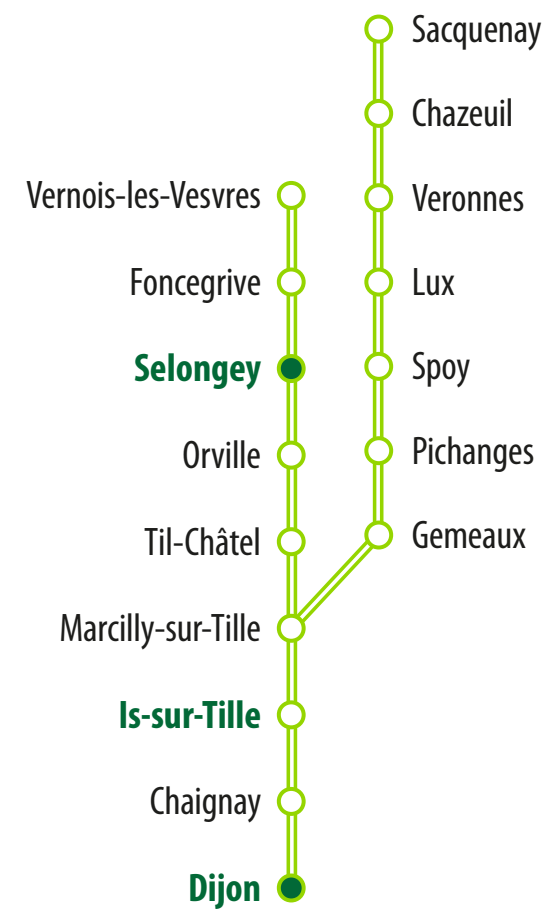

Jours de fonctionnement																	
		Circulation en période scolaire																	
		Circulation durant les congés scolaires																	
		Notes à consulter																	
		LMMJV	LMMJV	LMMJV	LMMJV	LMMJV	LMMJVS	Samedi	LMMJVS	LMMJVS	LMMJVS	LMMJVS	LMMJVS	LMMJVS	LMMJVS	LMMJVS	LMMJVS	LMMJVS	LMMJV
		Oui	Oui	Non	Oui	Oui	Oui	Oui	Oui	Oui	Oui	Oui	Oui	Oui	Oui	Oui	Oui	Oui	Oui
		Non	Oui	Oui	Oui	Oui	Oui	Oui	Oui	Oui	Oui	Oui	Oui	Oui	Oui	Oui	Oui	Oui	Non
VERNOIS LES VESVRES	Transco		6:25					6:47											
FONCEGRIVE	Ecole		6:30					6:52											
SELONGEY	Chalet		6:38			7:00		7:00		8:04		9:10		10:10		13:10	17:15	18:10	
	Patenée abribus		6:40			7:02		7:02		8:06		9:12		10:12		13:12	17:17	18:12	
	Gare de Selongey		6:43			7:05		7:05		8:09		9:15		10:15		13:15	|	18:15	
ORVILLE	Transco		6:46			7:08		7:08		8:12		9:18		10:18		13:18	|	18:18	
SACQUENAY	Place	6:20	|	6:10		|	6:43	|	7:45	|	8:53	|	9:53	|	12:53	|	|	|	
CHAZEUIL	Place	6:27	|	6:17		|	6:50	|	7:52	|	9:00	|	10:00	|	13:00	|	|	|	
VERONNES	Ecole	6:33	|	6:22		|	6:55	|	7:57	|	9:05	|	10:05	|	13:05	|	|	|	
	Mairie	6:35	|	6:23		|	6:56	|	7:58	|	9:06	|	10:06	|	13:06	|	|	|	
TIL CHATEL	Ecole	6:42	6:52	|		7:15	|	7:15	|	8:19	|	9:25	|	10:25	|	13:25	|	18:25	
LUX	Côté Champ Brulet	6:47	|	TAD 6:28		|	TAD 7:01	|	TAD 8:03	|	TAD 9:11	|	TAD 10:11	|	TAD 13:11	|	|	|	
SPOY	Eglise	6:50	|	6:32		|	7:05	|	8:07	|	9:15	|	10:15	|	13:15	|	|	|	
PICHANGES	Transco	6:55	|	6:35		|	7:08	|	8:10	|	9:18	|	10:18	|	13:18	|	|	|	
GEMEAUX	Usine	6:58	|	6:37		|	7:10	|	8:12	|	9:20	|	10:20	|	13:20	|	|	|	
MARCILLY SUR TILLE	Clairval	|	|	|	6:45	7:19	|	7:19	|	8:23	|	9:29	|	10:29	|	13:29	|	18:29	
	Gare de Is-sur-Tille	|	|	6:46	→ 6:48	7:21	← 7:19	→ 7:21	8:21	→ 8:25	9:29	→ 9:31	→ 10:31	→ 10:31	→ 13:31	17:30	18:31		
IS SUR TILLE	Citroën	|	|		6:50	7:24		7:24		8:28		9:34		10:34		13:34	17:32	18:34	
	Gendarmerie	|	|		6:52	7:26		7:26		8:30		9:36		10:36		13:36	17:34	18:36	
CHAIGNAY	Transco	|	|		7:00	7:32		7:32		|		9:42		10:42		13:42	|	18:42	
DIJON	Europe Transco (Av. de la Découverte) TRAM	7:16	7:16		7:16	7:46		7:46		8:46		9:56		10:56		13:56	17:52	18:56	
	Transco (Lycée de Gaulle)	7:20	7:20		7:20	7:50		7:50		8:50		10:00		11:00		14:00	17:56	19:00	
	Joffre Saint-Exupéry									8:56		10:06		11:06		14:06	18:02	19:06	
	Marne (Bd de la Marne)									9:00		10:10		11:10		14:10	18:06	19:10	

NAVETTE TRANSCO-R DIJON - COLLÈGE MALRAUX > DIJON - LYCÉE CHARLES DE GAULLE > DIJON - RUE PAUL CABET

		Jours de fonctionnement																	
		Circulation en période scolaire																	
		Circulation durant les congés scolaires																	
		LMMJV	LMMJV	LMMJV	LMMJV	LMMJV	LMMJVS	LMMJVS	LMMJVS	LMMJVS	LMMJVS	LMMJVS	LMMJVS	LMMJVS	LMMJVS	LMMJVS	LMMJVS	LMMJVS	LMMJV
		Oui	Oui	Oui	Oui	Oui	Oui	Oui	Oui	Oui	Oui	Oui	Oui	Oui	Oui	Oui	Oui	Oui	Oui
		Non	Oui	Oui	Oui	Oui	Oui	Oui	Oui	Oui	Oui	Oui	Oui	Oui	Oui	Oui	Oui	Oui	Oui
DIJON	Transco (Lycée De Gaulle)		7:20				7:50				08:55						14:00		
	Collège Clos de Pouilly		|				|				|						|		
	Joffre Saint-Exupéry Transco		7:26				7:56				09:01 A						14:06		
	Marne Divia (Bd de la Marne)		7:30				8:00				09:05 A						14:10		
	Rue Paul Cabet Transco		7:36				8:06				09:11 A						14:16		

TARIFS TITRES DE TRANSPORT

Ticket Côte-d'Or	1,50 €	Par trajet
Carnet 10 voyages	15 €	
Ticket 40 voyages	40 €	Valable 2 mois
Carte mensuelle	40 €	Valable 1 mois
Billet sans contact	0,30 €	Anonyme et rechargeable, peut héberger plusieurs voyages
La carte à puce	5 €	Adaptée aux grands voyageurs avec abonnement
La clé USB	15 €	Rechargeable directement via votre ordinateur sur la e-boutique www.viamobigo.fr
TRANSCO + DIVIA : DUO		
DUO 24H	6,90 €	Valable 1 journée
DUO Hebdo	26,50 €	Valable 1 semaine
DUO mensuel	80 €	Valable 1 mois

♿ Cars et/ou arrêts accessibles aux personnes à mobilité réduite. Réservation au 0800 21 32 33 du lundi au vendredi avant 16 h 30 au plus tard la veille de votre voyage (Appel gratuit depuis un poste fixe).

*01 TAD Transport à la demande : Réservation au 0800 21 32 33 du lundi au vendredi avant 16 h 30 au plus tard la veille de votre voyage (Appel gratuit depuis un poste fixe).

A Horaire à titre indicatif - Ne prend pas de voyageur, dépose uniquement les personnes prises en charge à l'arrêt Transco (Lycée De Gaulle)

↔ Correspondance avec la navette Transco à Dijon Transco - Lycée Charles de Gaulle.

☑ Service en correspondance au Lycée Charles de Gaulle.

→ Correspondance.

VACANCES SCOLAIRES ZONE A

TOUSSAINT • du 21 octobre au 5 novembre 2017
NOËL • du 23 décembre 2017 au 7 janvier 2018
HIVER • du 10 au 25 février 2018
PRINTEMPS • du 7 au 22 avril 2018
ÉTÉ • à partir du 7 juillet 2018

Mobigo
Bourgogne-Franche-Comté
emmène-moi là où je veux !
03 80 11 29 29
de 7 h à 20 h
du lundi au samedi
www.viamobigo.fr

transdev
PAYS D'OR
26 rue au Bouchet - ZAE Cap Nord
21067 DIJON Cedex
03 80 78 93 30
www.transdevpaysdor.fr